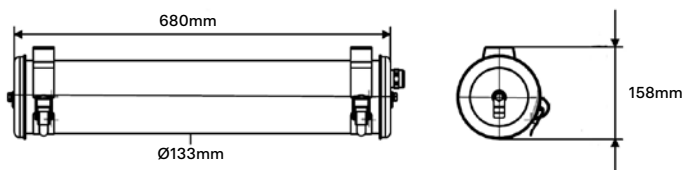

RIMBAUD GR

Fiche technique détaillée

Caractéristiques

CL I - 220 V - 2 x E27 satinées LED 4W (fournies)
dimmable 2700 K
Diamètre : 133 mm
Longueur : 680 mm
Poids : 5 Kg
Installation : Applique / Plafonnier / Suspension

Indice de protection : IP 68
Équipé de son câble et de sa sortie murale
Filins de suspension : 2 x 3m inclus
Câble : 3m
Design : Sammode

Finitions

Réflecteurs :

 Silver

 Gold

 Copper

 Brass

 Petrol