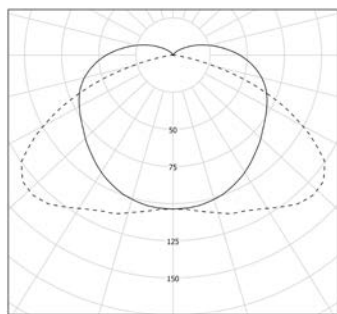

Flux : 350lm / 300lm / 300lm
Silver / Gold / Copper