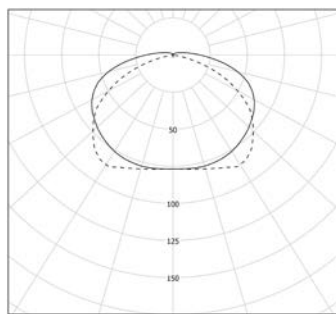

Flux : 300lm / 250lm
Brass / Petrol

Made
in
France

GUARANTEE
5
YEARS

LED